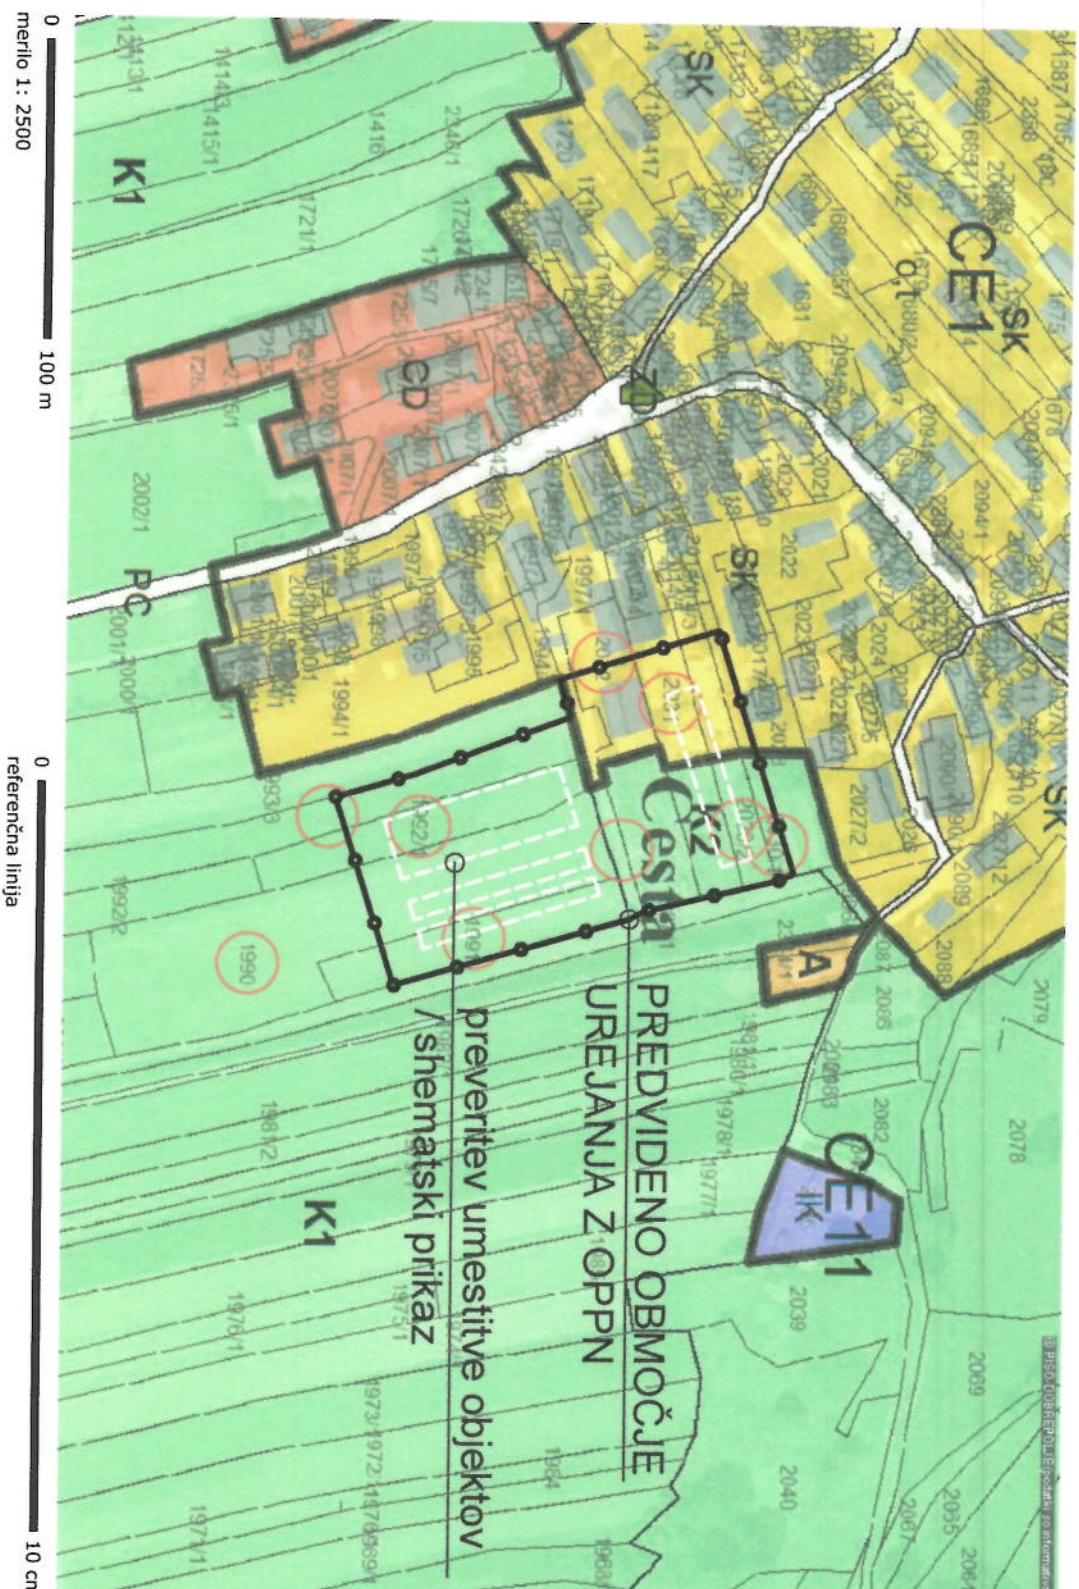

Občinski prostorski načrt (OPN) > Namenska raba (kartografski del)

LEGENDA:

- OPN - Namenska raba (kartografski del)
- S - Območja stanovanj (SS, SB, SK, SP)
 - C - Območja centralnih dejavnosti (CU, CD)
 - I - Območja proizvodnih dejavnosti (IP, IG, IK)
 - B - Posebna območja (BT, BO, BC)
 - Z - Območja zelenih površin (ZS, ZP, ZV, ZD, ZK)
 - P - Območja prometne inf. (PC, PŽ, PL, PO)
 - Območja ostale infrastrukture (T, E, O)
 - A - Površine razpršene poselitve
 - Kmetijska zemljišča (K1, K2)
 - Gozdna zemljišča
 - Površinske vode (VC, VH)
 - VI - Območja vodne infrastrukture
 - L - Območja mineralnih surovin (LV, LP)
 - f - Območja za potrebe obrambe zunaj naselij
 - Območja za potrebe varstva pred naravnimi in drugimi nesrečami

<http://www.geoprositor.net/piso>; čas izpisa: 18. april 2018 8:27:38; uporabnik: urbanizem1@topos.si
 Numerično merilo je veljavno, če znaša dolžina referenčne linije 10 cm. Grafično merilo je veljavno v vsakem primeru.
 © PISO-OBČINA DOBREPOLJE (za uradne informacije se obrnite na pristojne ustanove)

<http://www.geoprosstor.net/piso/>, čas izpisa: 18. april 2018 8:27:38; uporabnik: urbanizem1@topos.si
 Numerično merilo je veljavno, če znaša dolžina referenčne linije 10 cm. Grafično merilo je veljavno v vsakem primeru.
 © PISO-OBČINA DOBREPOLJE (za uradne informacije se obrnite na pristojne ustanove)