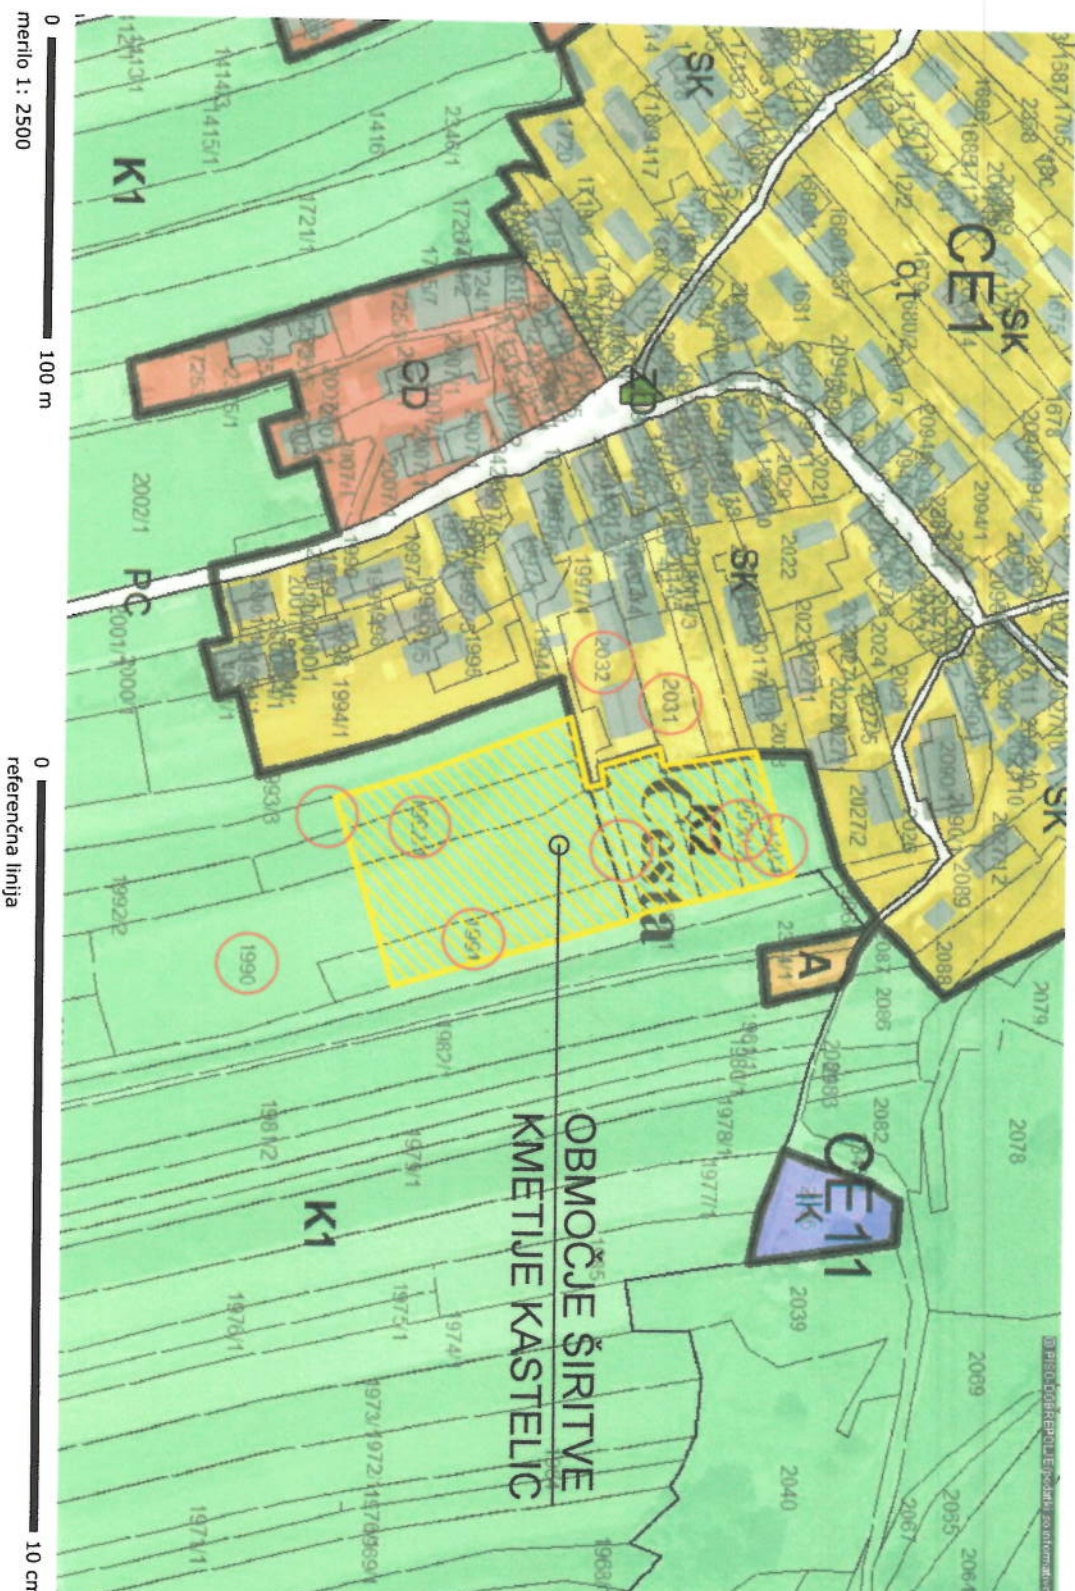

Občinski prostorski načrt (OPN) > Namenska raba (kartografski del)

LEGENDA:

- OPN - Namenska raba (Kartografski del)
- S - Območja stanovanj (SS, SB, SK, SP)
- C - Območja centralnih dejavnosti (CU, CD)
- I - Območja proizvodnih dejavnosti (IP, IG, IK)
- B - Posebna območja (BT, BD, BC)
- Z - Območja zelenih površin (ZS, ZP, ZV, ZD, ZK)
- P - Območja prometne inf. (PC, PŽ, PL, PO)
- Območja ostale infrastrukture (T, E, O)
- A - Površine razpršene poselitve
- Kmetijska zemljišča (K1, K2)
- Gozdna zemljišča
- Površinske vode (VC, VM)
- VI - Območja vodne infrastrukture
- L - Območja mineralnih surovin (LN, LP)
- F - Območja za potrebe obrambe zunaj naselij
- Območja za potrebe varstva pred naravnimi in drugimi nesrečami

<http://www.geoprosstor.net/piso/>, čas izpisa: 18. april 2018 8:27:38; uporabnik: urbanizem1@topos.si
Numerično merilo je veljavno, če znaša dolžina referenčne linije 10 cm. Grafično merilo je veljavno v vsakem primeru.
© PISO-OBČINA DOBREPOLJE (za uradne informacije se obrnite na pristojne ustanove)